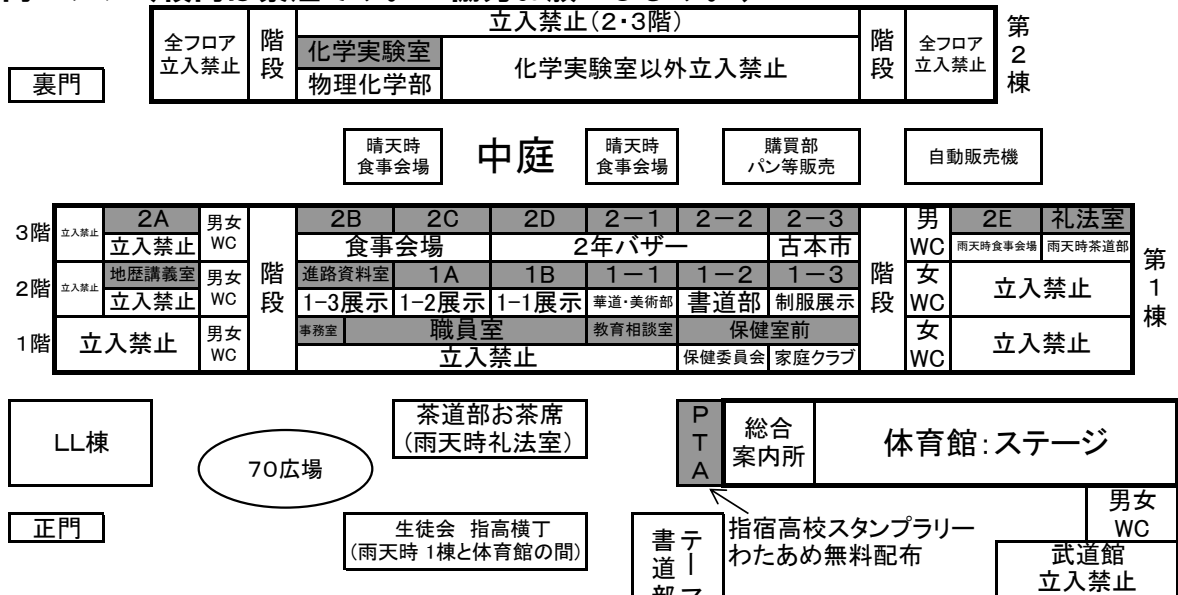

展示・バザーの部

部門	場所	団体名	タイトル	展示・販売時間
展示	1棟2階	進路資料室	1-3 「時代」ファッション、テクノロジー、スポーツなどの進化	9:00～15:30
		1A	1-2 できる?できない?巨大プリンの実験等多数のリサーチ結果発表!	
		1B	1-1 呪われた1年1組～urbanlegend～	
		1-1	美術部 美術部が描いた作品を展示しています	
		1-2	華道部 季節の折々の花々。今年は美術部とコラボ!!ぜひご覧下さい。	
		1-3	書道部 書道の世界へようこそ	
1棟1階	保健室前	保健委員会	color～色が私たちに与える影響とは～	12:00～13:00
		家庭クラブ	指宿発訪日外国人向け旅のプラン	
2棟1階	化学実験室	物理化学部	科学☆スタジオin指高	12:00～13:00
バザー	1棟3階	2D	クレープなどの定番スイーツからゲームまで幅広くご用意!!	11:30～13:25
		2-1	2年 あなたのランチをproduce!ミッドにカレー&なん!オススメたくさんです!きてね!	
		2-2	黒豚バーガーやさつまあげなど鹿児島名物ここにあり!5種類もの回転饅頭も見どころです!	
		2-3	図書委員会 ★西郷どんクイズ&古本市★本を買って熊本城復興を応援しよう!	
	70広場(荒天特別会場)	PTA	中学生以下、先着200人にわたあめを無料配布!スタンプラリーも同時開催!	11:00～13:30
		生徒会	指高横丁～みんなの夢を販売中～ ==冷菓・飲み物・楽しく引き==	11:30～13:00
		茶道部	美しいお抹茶・お菓子のセット250円。当日券あり!	11:30～13:25

校内マップ (校内は禁煙です。ご協力お願いします。)

駐車場：指宿高校内は、一般の方の駐車は禁止です。
駐車場は市役所駐車場をご利用ください。
ただし、常設の資源ゴミ収集所付近の駐車はご遠慮ください。